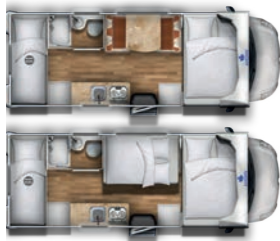

AHORN ECO 683

AHORN ECO 683

Das Alkovenmobil bietet viel Platz für Familien. Modernes Design, Etagenbett im Heck und eine vollwertige Viererdinette - damit punktet der Alkoven Ahorn ECO 683.

Durch das hydraulisch hochklappbare Alkoven-Bett und das hochklappbare untere Etagenbett bietet das Modell nicht nur Raumfreiheit, sondern auch genügend Stauraum. Durch seine sechs Sitz- bzw. Schlafplätze ist der Alkoven das ideale Familienmodell.