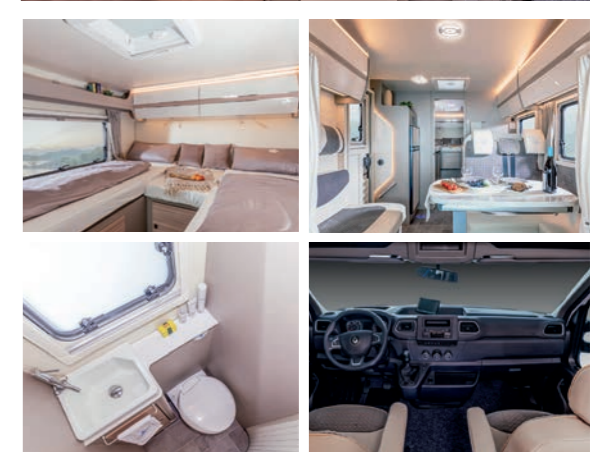

Details

L x B x H (m):	7,48 x 2,34 x 3,06
Führerschein:	Klasse B
Bettenmaß Heck (m)	0,80 x 2,05
Bettenmaß Heck (m)	0,80 x 2,01
Bettenmaß Dinette (m)	1,06 x 2,20
Bettenmaß Alkove (m)	1,45 x 2,20

Preise pro Tag:

März - Mai	120 €
Juni - September	150 €
Oktober - November	120 €