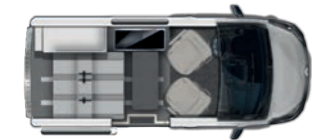

AUFSTELLDACH

AHORN VAN CITY

Der Van City mit Aufstelldach ist eine Kombination aus Freizeit- und Alltagsfahrzeug. Mit seiner kompakten Länge findet er zum einen in der Stadt problemlos einen Parkplatz und zum anderen bietet er einen geräumigen Kofferraum für genügend Stauraum. Durch eine geräumige Küche mit 2-Flammen-Kochfeld, eine optionale Außendusche und einen 41 Liter-Kompressorkühlschrank muss zudem nicht auf Komfort verzichtet werden. Ein besonderes Highlight ist das integrierte Schienensystem, mit dem sich die 3-er Sitzbank in beliebigen Positionen arretieren lässt.

Insgesamt bietet das Reisemobil vier Schlafplätze. Neben dem Bett im Aufstelldach lässt sich auch die Sitzbank zu einem Bett umklappen.