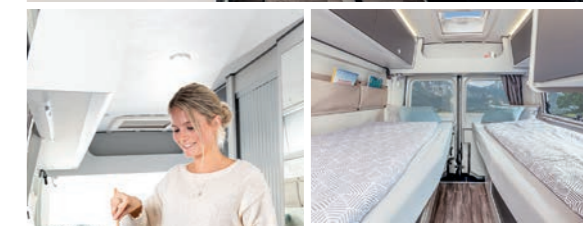

Details

L x B x H (m):	6,20 x 2,07 x 2,60
Führerschein:	Klasse B
Bettenmaß Heck (m)	0,8 x 1,93
Bettenmaß Heck (m)	0,8 x 1,87
Bettenmaß Dinette (m)	1,06 x 1,74

Preise pro Tag:

März - Mai	100 €
Juni - September	130 €
Oktober - November	100 €